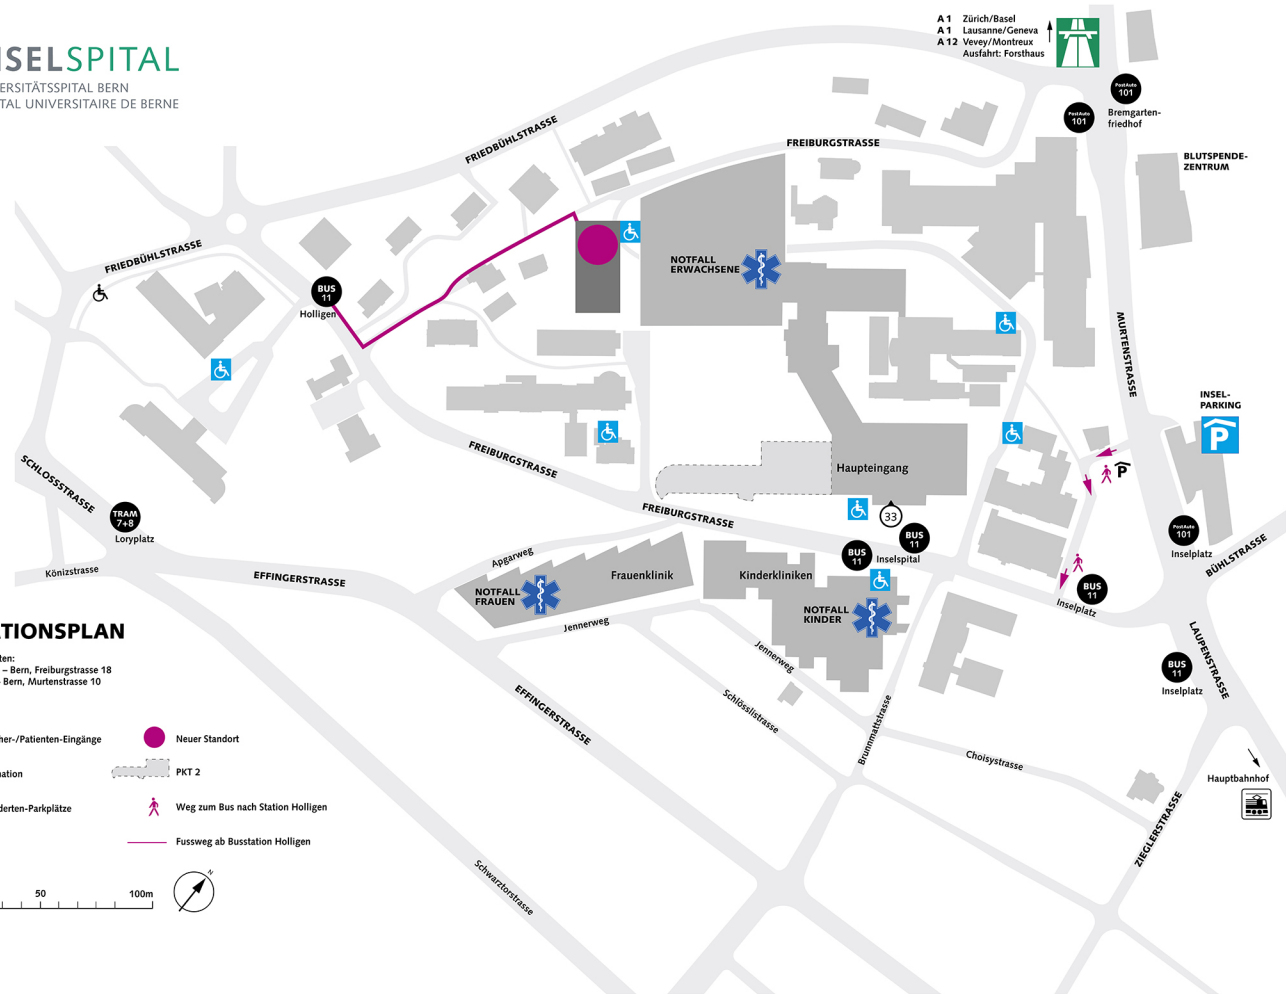

A 1 Zürich/Basel
A 1 Lausanne/Geneva
A 12 Vevey/Montreux
Ausfahrt: Forsthaus

SITUATIONSPLAN

- Besucher-/Patienten-Eingänge
- Information
- Behinderten-Parkplätze
- Neuer Standort
- PKT 2
- Weg zum Bus nach Station Holligen
- Fussweg ab Busstation Holligen